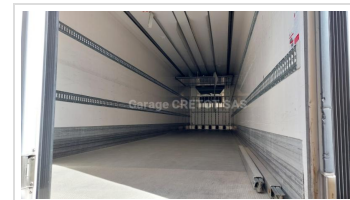

Semi-remorque Chereau Frigo Mono température

39990.00 € HT 47988 € TTC

Identification	
Numéro de série	VM4CSD3000A110948
Référence parc	23/41 A
Immatriculation	EK-625-TB
Dernière immatriculation	14/03/2017

État du matériel	
État	Occasion
Mise en circulation	14/03/2017

Caractéristiques principales	
Essieux	3
Essieu relevable	✓
Suspension	Pneumatique
Poids à vide	9410 kg
Capacité de chargement	28590 kg
PTAC	38000 kg
Marquage ATP	FRC
Fin de validité ATP	13/03/2026
Type de groupe de froid	Diesel
Hayon	✓
Cloison	✓

Garantie	
Garage	✓

Caractéristiques secondaires	
ABS	

Coordonnées du vendeur	
Nom	PAPIN Julien
adresse	2, rue Antoine Becquerel - ZI Sud 72000 Le Mans
email	jpapin@garage-cretot.fr
téléphone	09.72.12.55.60
téléphone portable	06.81.11.05.40